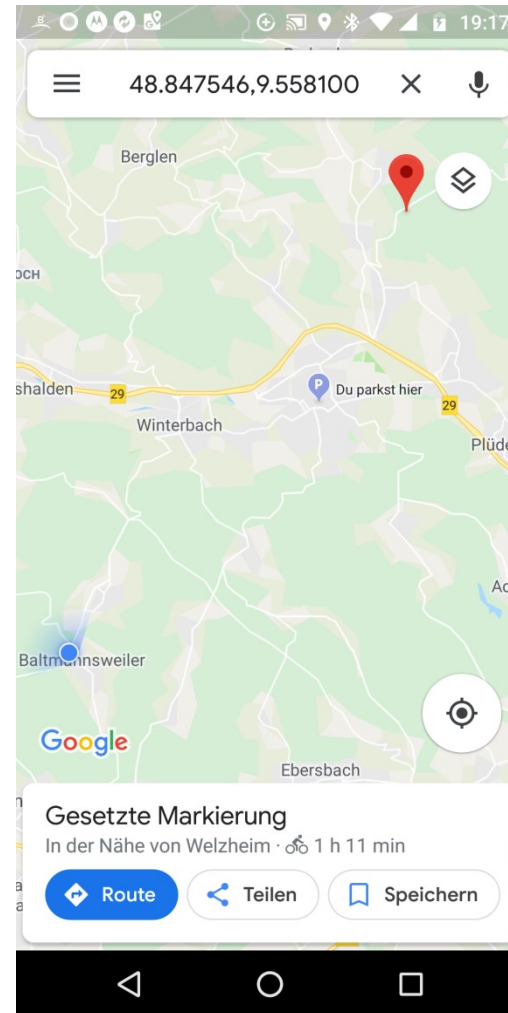

Android Smartphones Google Maps

Parkplatz wiederfinden