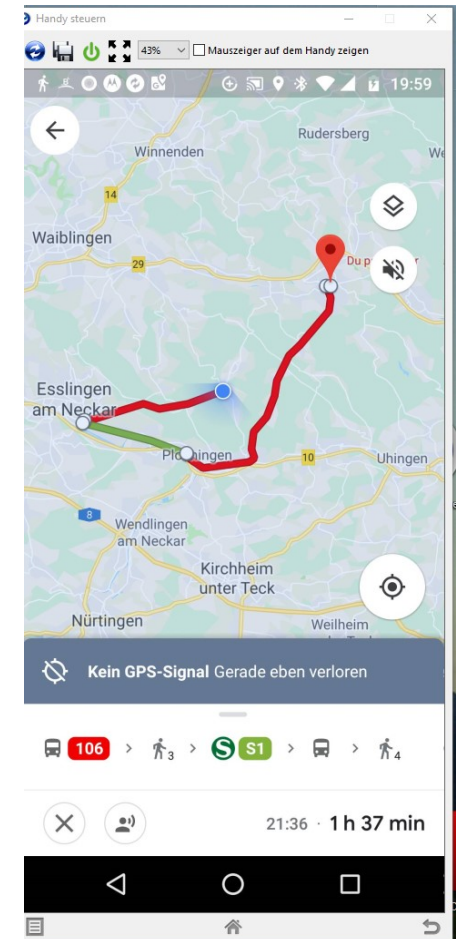

Ziel: Parkplatz

Zu Fuss

Blau ist die direkte Route
Grau sind die Alternativen

Wir sehen noch die Zeiten
mit dem Auto,
mit öffentlichen Verkehrsmittel
mit dem Fahrrad

Parkplatz wiederfinden

Auswahl :Mit öffentlichen Verkehrsmittel

Bus S-Bahn Bus u. Laufen

Parkplatz wiederfinden

Bus nach Oberesslingen
S-Bahn bis Plochingen
Bus nach Schorndorf

Android Smartphones Google Maps

Parkplatz wiederfinden

Android Smartphones Google Maps

Parkplatz wiederfinden