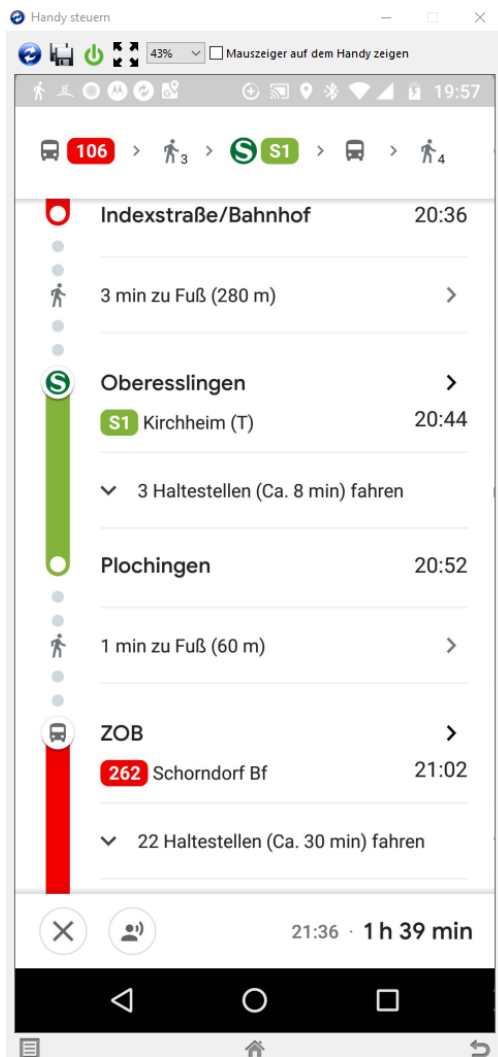

Parkplatz wiederfinden

Anzeige Parkplatz

1

Wann geparkt
Und wie lange ich für den Weg
zu Fuß benötige

2

Auswahl Route

Parkplatz wiederfinden

Mein jetziger Standort

Ziel: Parkplatz

Zu Fuss

Blau ist die direkte Route
Grau sind die Alternativen

Wir sehen noch die Zeiten
mit dem Auto,
mit öffentlichen Verkehrsmittel
mit dem Fahrrad

Parkplatz wiederfinden

Auswahl :Mit öffentlichen Verkehrsmittel

Bus S-Bahn Bus u. Laufen

Parkplatz wiederfinden

Bus nach Oberesslingen
S-Bahn bis Plochingen
Bus nach Schorndorf

Android Smartphones Google Maps

Parkplatz wiederfinden

Android Smartphones Google Maps

Parkplatz wiederfinden