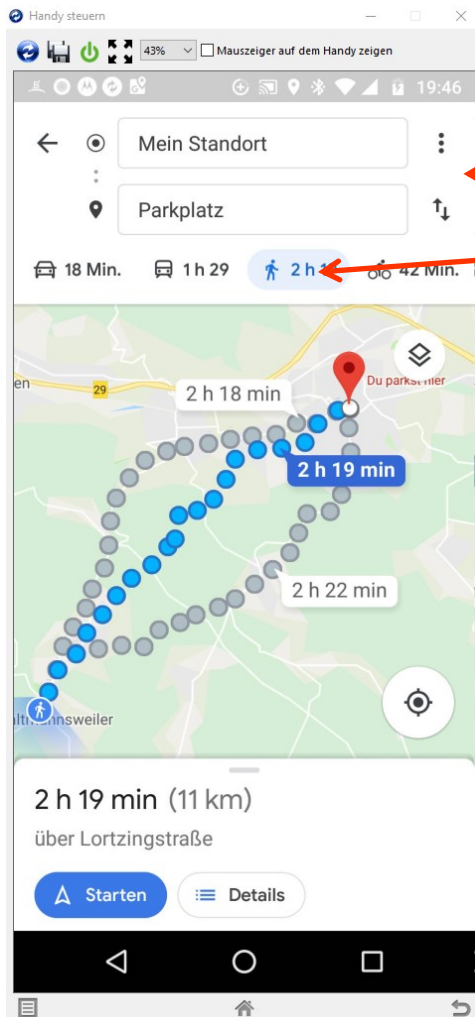

Parkplatz wiederfinden

1. Wir aktivieren Google Maps
2. Tippen mit dem Finger auf hier suchen

Android Smartphones Google Maps

Parkplatz wiederfinden

Wir erhalten dann diese Auswahl
Und wählen dann
Parkplatz

Parkplatz wiederfinden

Anzeige Parkplatz

1

Wann geparkt
Und wie lange ich für den Weg
zu Fuß benötige

2

Auswahl Route

Parkplatz wiederfinden

Mein jetziger Standort