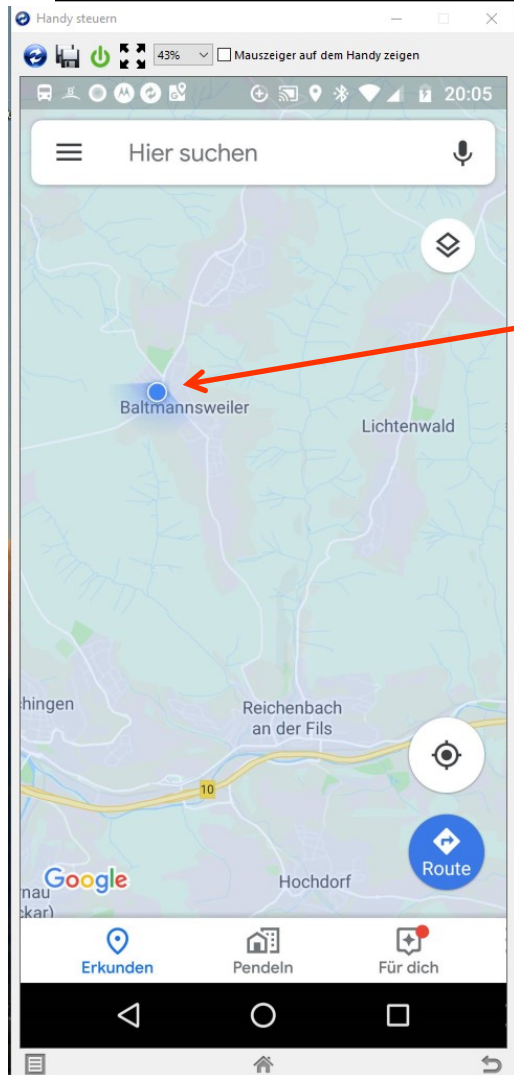

Android Smartphones Google Maps

Parkplatz wiederfinden

Speichern Sie den Parkplatzstandort, damit Sie Ihr Auto leicht wiederfinden.

Öffnen Sie auf Ihrem Android-Smartphone oder -Tablet die Google Maps App
Tippen Sie auf den blauen Punkt, der Ihren Standort kennzeichnet.
Tippen Sie auf Als Parkplatz speichern.

Ihr Parkplatzstandort wird in Google Maps gespeichert, bis Sie ihn entfernen.

Android Smartphones Google Maps

Parkplatz wiederfinden

Öffnen Sie auf Ihrem Android-Smartphone oder -Tablet die Google Maps App
Tippen Sie auf die Suchleiste und dann Parkplatz.
Tippen Sie rechts unten auf "Route" Routen.

Android Smartphones Google Maps

Parkplatz wiederfinden

Wie erfasse ich den Parkplatz

1. Wenn ich Parke oder meinen Ausgangspunkt erfassen will.
2. Ich starte Google Map oder ich habe es schon in Betrieb weil ich mit Navigation unterwegs war.

Parkplatz wiederfinden

Google Map zeigt mir meinen Augenblicklichen Standort an

Diesen blauen Punkt tippe ich kurz an und erhalte folgendes Bild

Parkplatz wiederfinden

Antippen
Als Parkplatz speichern.
Damit haben sie den Ausgangs-
punkt gespeichert.
Wir können jetzt losziehen
und werden immer unseren
Ausgangspunkt erreichen