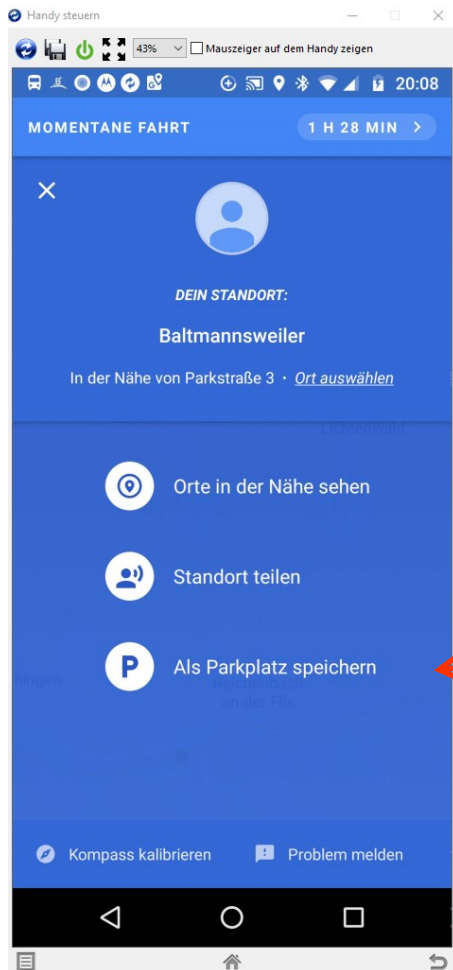

Android Smartphones Google Maps

Parkplatz wiederfinden

Wie erfasse ich den Parkplatz

1. Wenn ich Parke oder meinen Ausgangspunkt erfassen will.
2. Ich starte Google Map oder ich habe es schon in Betrieb weil ich mit Navigation unterwegs war.

Parkplatz wiederfinden

Google Map zeigt mir meinen Augenblicklichen Standort an

Diesen blauen Punkt tippe ich kurz an und erhalte folgendes Bild

Parkplatz wiederfinden

Antippen
Als Parkplatz speichern.
Damit haben sie den Ausgangs-
punkt gespeichert.
Wir können jetzt losziehen
und werden immer unseren
Ausgangspunkt erreichen