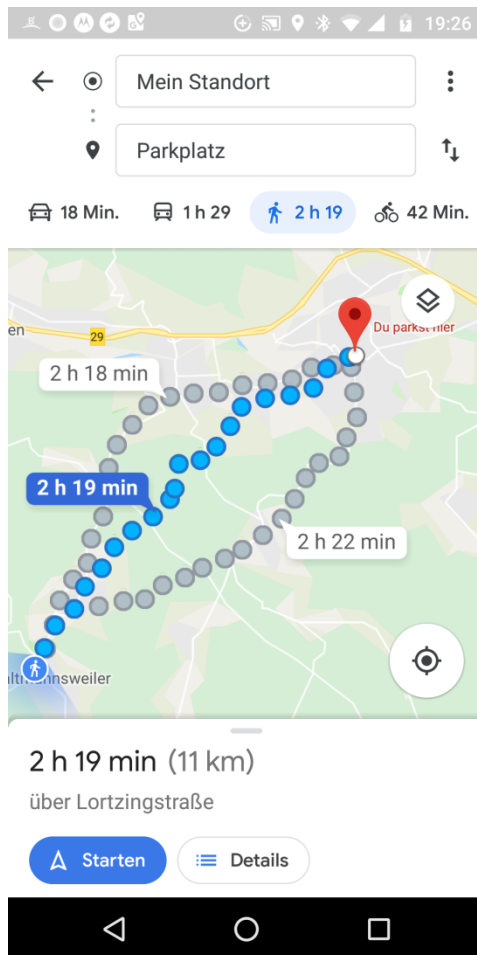

Android Smartphones Google Maps

Parkplatz wiederfinden