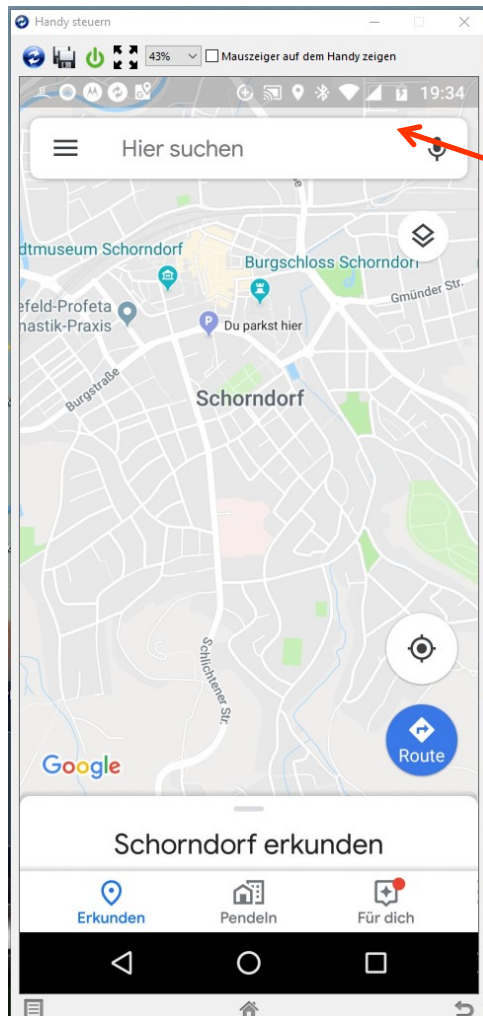

Ihr Parkplatzstandort wird in Google Maps gespeichert, bis Sie ihn entfernen.

Android Smartphones Google Maps

Parkplatz wiederfinden

Öffnen Sie auf Ihrem Android-Smartphone oder -Tablet die Google Maps App
Tippen Sie auf die Suchleiste und dann Parkplatz.
Tippen Sie rechts unten auf "Route" Routen.

Android Smartphones Google Maps

Parkplatz wiederfinden

Wie erfasse ich den Parkplatz

1. Wenn ich Parke oder meinen Ausgangspunkt erfassen will.
2. Ich starte Google Map oder ich habe es schon in Betrieb weil ich mit Navigation unterwegs war.

Parkplatz wiederfinden

Google Map zeigt mir meinen Augenblicklichen Standort an

Diesen blauen Punkt tippe ich kurz an und erhalte folgendes Bild

Parkplatz wiederfinden

Antippen
Als Parkplatz speichern.
Damit haben sie den Ausgangs-
punkt gespeichert.
Wir können jetzt losziehen
und werden immer unseren
Ausgangspunkt erreichen

Parkplatz wiederfinden

1. Wir aktivieren Google Maps
2. Tippen mit dem Finger auf hier suchen

Android Smartphones Google Maps

Parkplatz wiederfinden

Wir erhalten dann diese Auswahl
Und wählen dann
Parkplatz