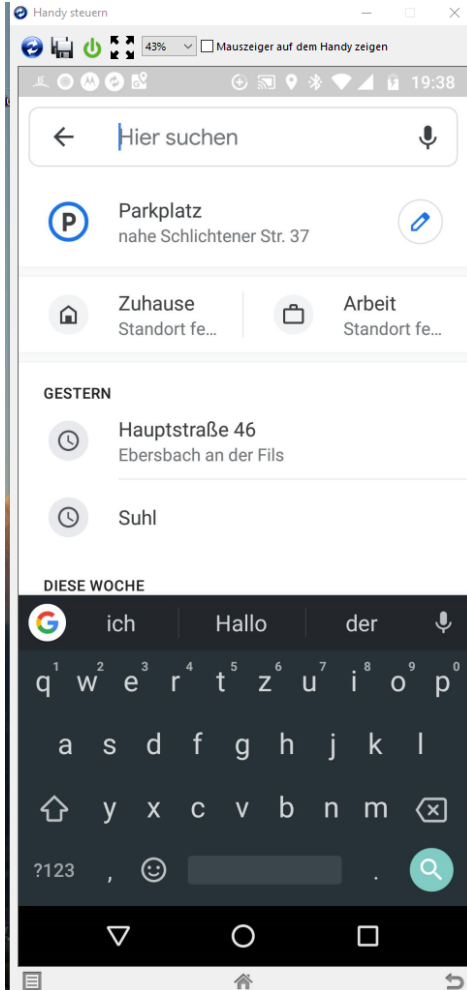

Android Smartphones Google Maps

Parkplatz wiederfinden

Wir erhalten dann diese Auswahl
Und wählen dann
Parkplatz