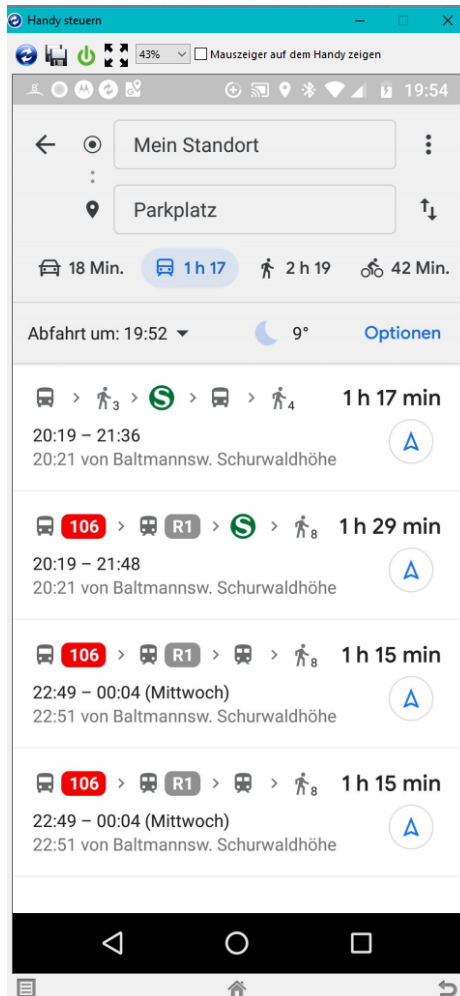

Android Smartphones Google Maps

Parkplatz wiederfinden

Speichern Sie den Parkplatzstandort, damit Sie Ihr Auto leicht wiederfinden.

Öffnen Sie auf Ihrem Android-Smartphone oder -Tablet die Google Maps App
Tippen Sie auf den blauen Punkt, der Ihren Standort kennzeichnet.
Tippen Sie auf Als Parkplatz speichern.

Parkplatz wiederfinden

Anzeige Parkplatz

1

Wann geparkt
Und wie lange ich für den Weg
zu Fuß benötige

2

Auswahl Route

Parkplatz wiederfinden

Mein jetziger Standort

Ziel: Parkplatz

Zu Fuss

Blau ist die direkte Route
Grau sind die Alternativen

Wir sehen noch die Zeiten
mit dem Auto,
mit öffentlichen Verkehrsmittel
mit dem Fahrrad

Parkplatz wiederfinden

Auswahl :Mit öffentlichen Verkehrsmittel