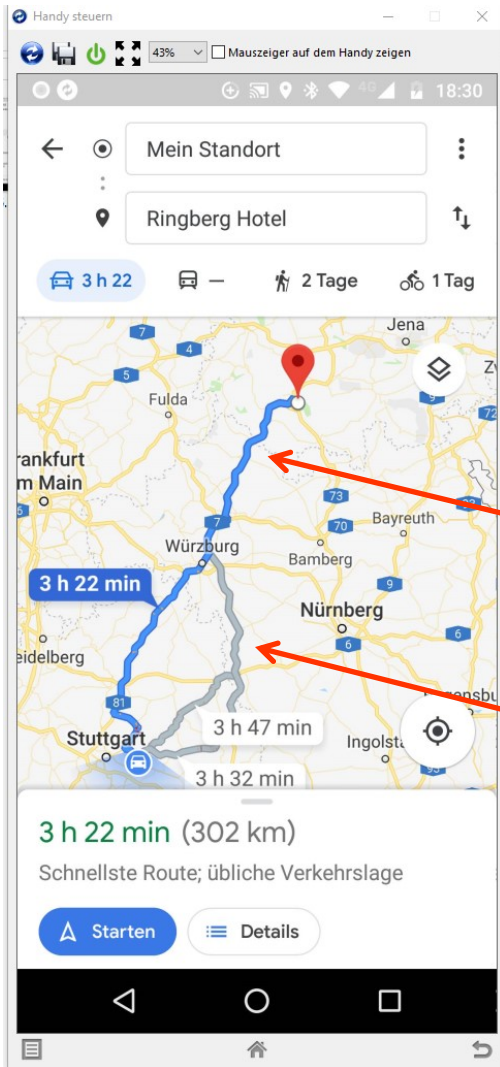

1

2

Ziel

Startpunkt

Android Smartphones Google Maps

Route erstellen

Routenoptionen festlegen

Android Smartphones Google Maps Route erstellen

Mit Autobahn

Ohne Autobahn

Schnellste Strecke
blau eingezeichnet
Alternative Strecken
grau

Android Smartphones Google Maps Route erstellen

Wir entschliessen uns für den schnelleren Weg
Gehen wieder zurück zu den Routenoptionen und wählen die Strecke mit Autobahn.

Jetzt starten wir

Android Smartphones Google Maps

Route erstellen

Wenn wir uns Details ansehen
wollen wählen wir Details
und bekommen eine
Wegebeschreibung

Kartenanzeige

Android Smartphones Google Maps

Route erstellen