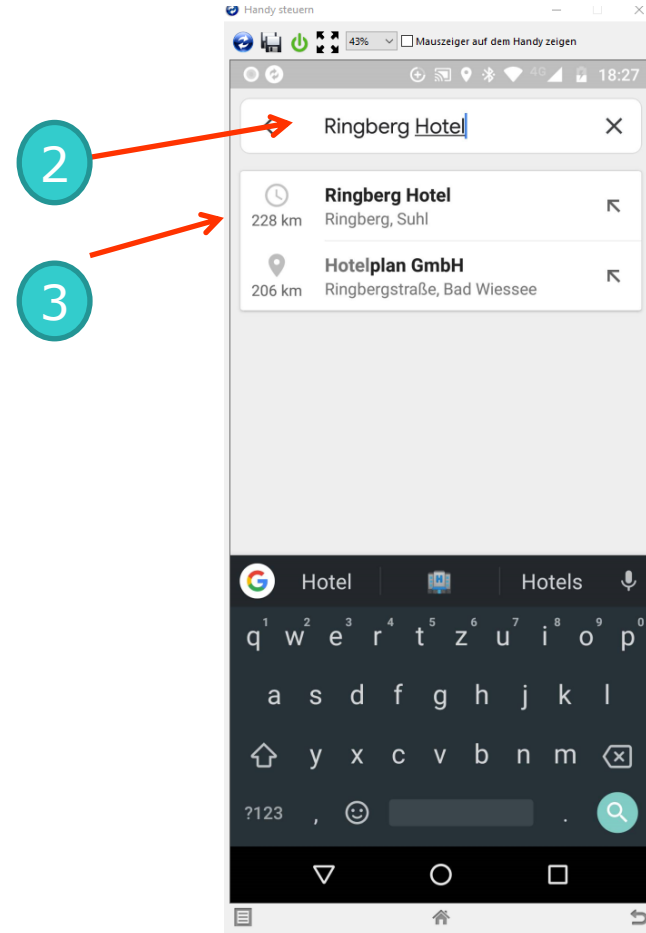

Android Smartphones Google Maps

Route erstellen

Android Smartphones Google Maps

Route erstellen

Verkehrsmittel

Android Smartphones Google Maps Route erstellen

Android Smartphones Google Maps

Route erstellen

1

2

Ziel

Startpunkt

Android Smartphones Google Maps

Route erstellen

Routenoptionen festlegen

Android Smartphones Google Maps Route erstellen