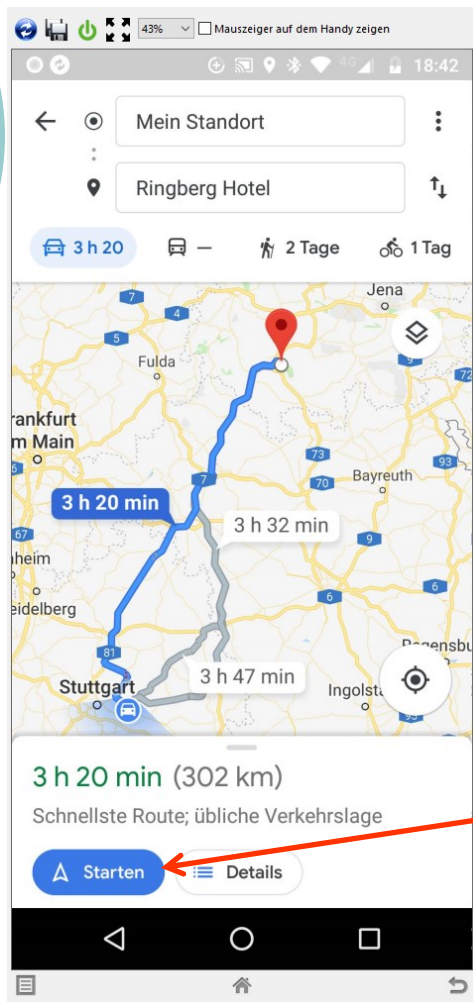

1

2

Ziel

Startpunkt

Android Smartphones Google Maps

Route erstellen

Routenoptionen festlegen

Android Smartphones Google Maps Route erstellen

Mit Autobahn

Ohne Autobahn

Schnellste Strecke
blau eingezeichnet
Alternative Strecken
grau

Android Smartphones Google Maps Route erstellen

Wir entschliessen uns für den schnelleren Weg
Gehen wieder zurück zu den Routenoptionen und wählen die Strecke mit Autobahn.

Jetzt starten wir

Android Smartphones Google Maps

Route erstellen

Wenn wir uns Details ansehen
wollen wählen wir Details
und bekommen eine
Wegebeschreibung

Kartenanzeige

Android Smartphones Google Maps

Route erstellen