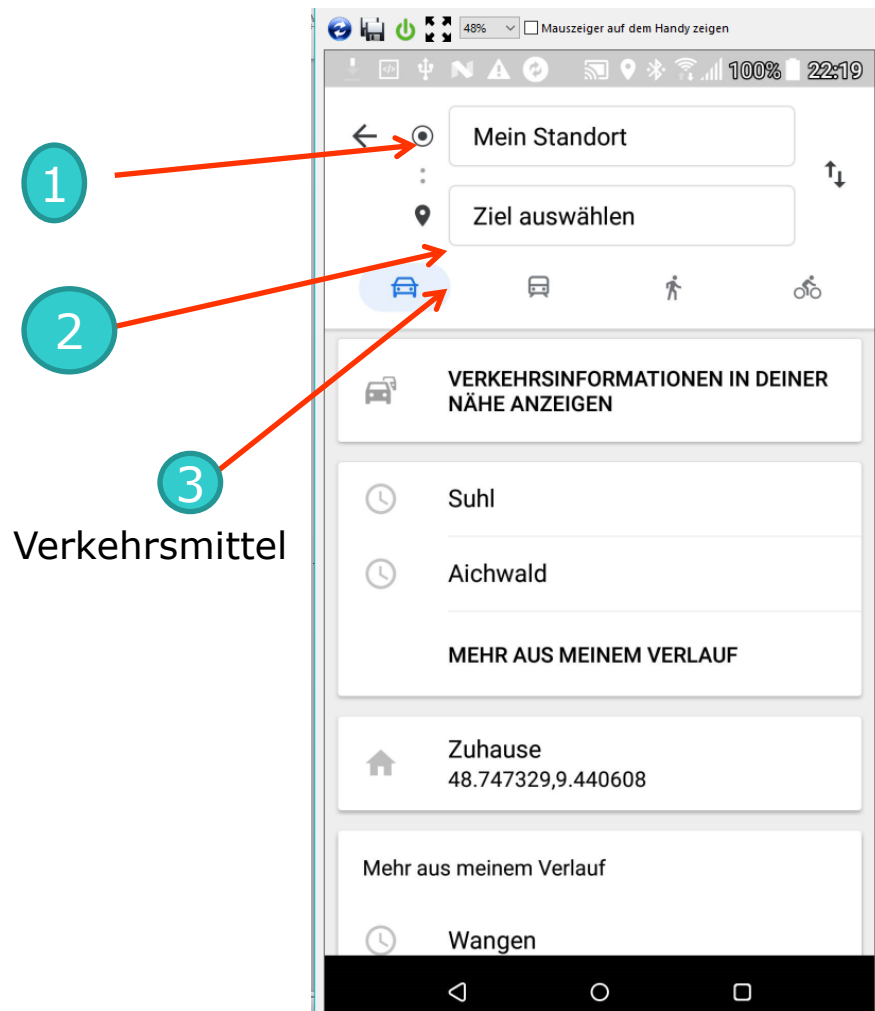

Android Smartphones Google Maps

Route erstellen

Android Smartphones Google Maps

Route erstellen

Verkehrsmittel

Android Smartphones Google Maps Route erstellen

Android Smartphones Google Maps

Route erstellen

1

2

Ziel

Startpunkt

Android Smartphones Google Maps

Route erstellen

Routenoptionen festlegen

Android Smartphones Google Maps Route erstellen

Mit Autobahn

Ohne Autobahn

Schnellste Strecke
blau eingezeichnet
Alternative Strecken
grau

Android Smartphones Google Maps Route erstellen

Wir entschliessen uns für den schnelleren Weg
Gehen wieder zurück zu den Routenoptionen und wählen die Strecke mit Autobahn.

Jetzt starten wir

Android Smartphones Google Maps

Route erstellen

Wenn wir uns Details ansehen
wollen wählen wir Details
und bekommen eine
Wegebeschreibung

Kartenanzeige

Android Smartphones Google Maps

Route erstellen