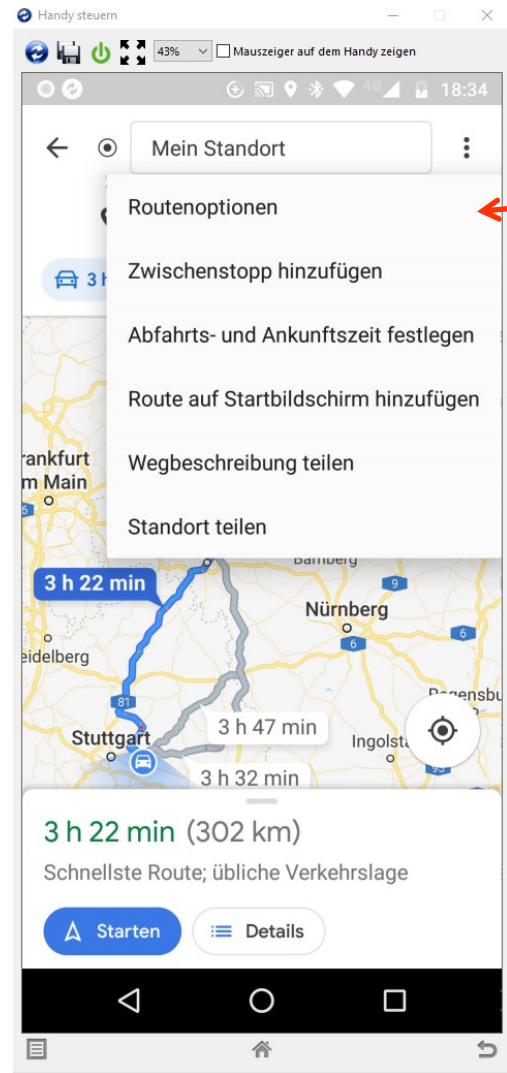

Android Smartphones Google Maps

Route erstellen

Android Smartphones Google Maps

Route erstellen

Verkehrsmittel

Android Smartphones Google Maps Route erstellen

Android Smartphones Google Maps

Route erstellen

1

2

Ziel

Startpunkt

Android Smartphones Google Maps

Route erstellen

Routenoptionen festlegen

Android Smartphones Google Maps Route erstellen

Mit Autobahn

Ohne Autobahn

Schnellste Strecke
blau eingezeichnet
Alternative Strecken
grau

Android Smartphones Google Maps Route erstellen

Wir entschliessen uns für den schnelleren Weg
Gehen wieder zurück zu den Routenoptionen und wählen die Strecke mit Autobahn.

Jetzt starten wir

Android Smartphones Google Maps

Route erstellen

Wenn wir uns Details ansehen
wollen wählen wir Details
und bekommen eine
Wegebeschreibung

Kartenanzeige

Android Smartphones Google Maps

Route erstellen