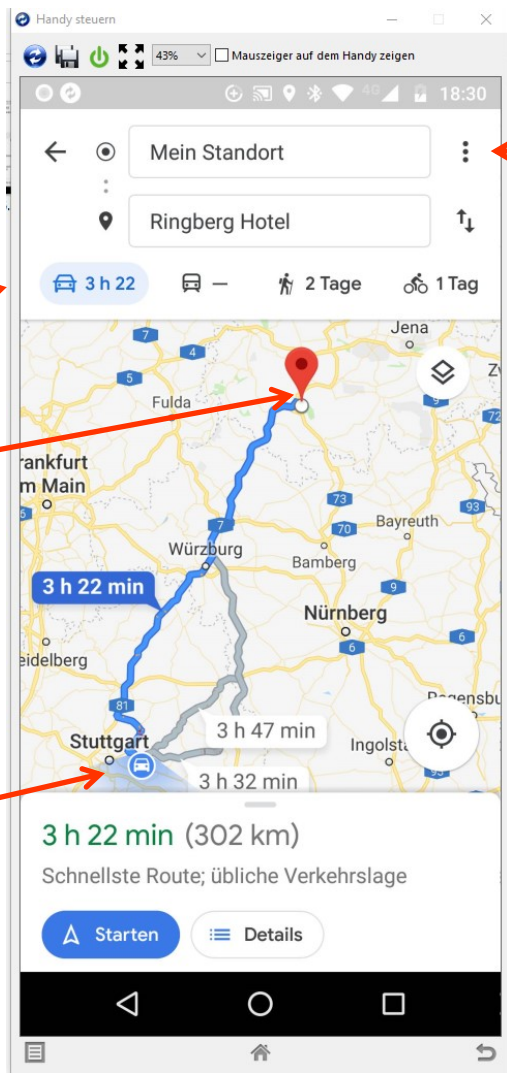

Android Smartphones Google Maps

Route erstellen

Android Smartphones Google Maps

Route erstellen

Verkehrsmittel

Android Smartphones Google Maps Route erstellen

Android Smartphones Google Maps

Route erstellen

1

2

Ziel

Startpunkt

Android Smartphones Google Maps

Route erstellen

Routenoptionen festlegen

Android Smartphones Google Maps Route erstellen

Mit Autobahn

Ohne Autobahn

Schnellste Strecke
blau eingezeichnet
Alternative Strecken
grau

Android Smartphones Google Maps Route erstellen

Wir entschliessen uns für den schnelleren Weg
Gehen wieder zurück zu den Routenoptionen und wählen die Strecke mit Autobahn.

Jetzt starten wir

Android Smartphones Google Maps

Route erstellen

Wenn wir uns Details ansehen
wollen wählen wir Details
und bekommen eine
Wegebeschreibung

Kartenanzeige

Android Smartphones Google Maps

Route erstellen