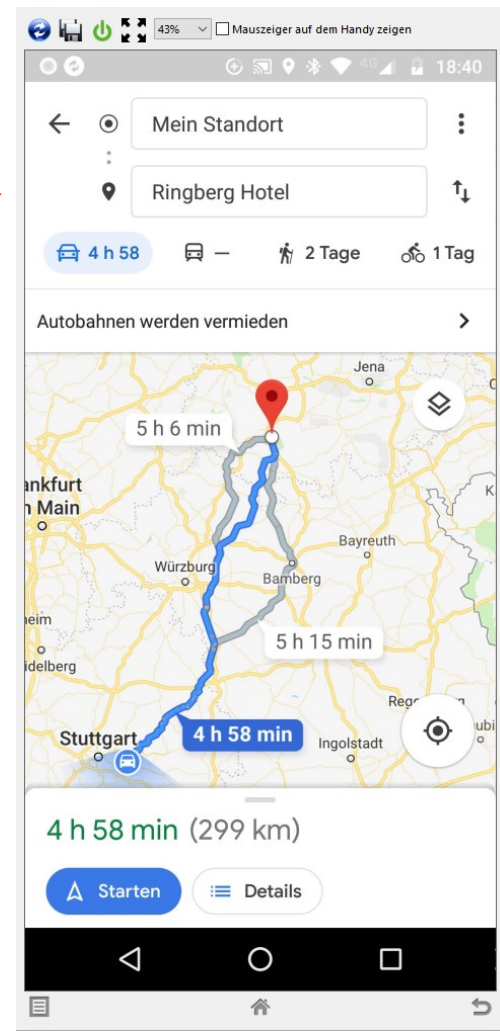

1

2

Ziel

Startpunkt

Android Smartphones Google Maps

Route erstellen

Routenoptionen festlegen

Android Smartphones Google Maps Route erstellen

Mit Autobahn

Ohne Autobahn

Schnellste Strecke
blau eingezeichnet
Alternative Strecken
grau

Android Smartphones Google Maps Route erstellen

Wir entschliessen uns für den schnelleren Weg
Gehen wieder zurück zu den Routenoptionen und wählen die Strecke mit Autobahn.

Jetzt starten wir

Android Smartphones Google Maps

Route erstellen

Wenn wir uns Details ansehen
wollen wählen wir Details
und bekommen eine
Wegebeschreibung

Kartenanzeige

Android Smartphones Google Maps

Route erstellen