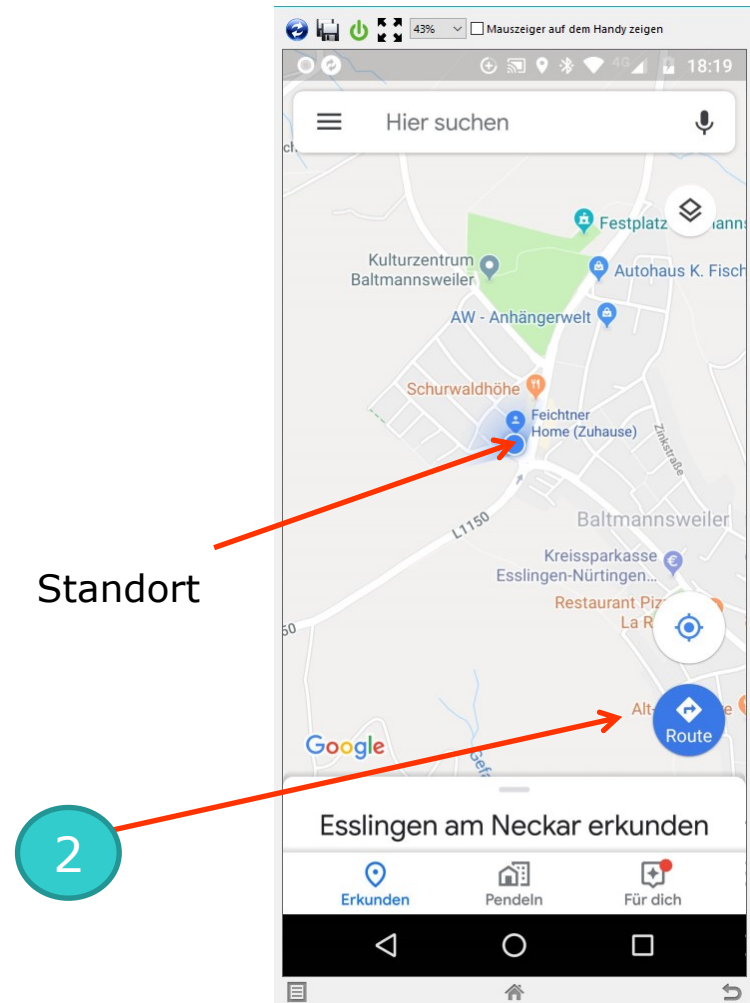

Android Smartphones Google Maps

Route erstellen

Android Smartphones Google Maps

Route erstellen

Verkehrsmittel

Android Smartphones Google Maps Route erstellen

Android Smartphones Google Maps

Route erstellen

1

2

Ziel

Startpunkt

Android Smartphones Google Maps

Route erstellen

Routenoptionen festlegen

Android Smartphones Google Maps Route erstellen

Mit Autobahn

Ohne Autobahn

Schnellste Strecke
blau eingezeichnet
Alternative Strecken
grau

Android Smartphones Google Maps Route erstellen

Wir entschliessen uns für den schnelleren Weg
Gehen wieder zurück zu den Routenoptionen und wählen die Strecke mit Autobahn.

Jetzt starten wir

Android Smartphones Google Maps

Route erstellen

Wenn wir uns Details ansehen
wollen wählen wir Details
und bekommen eine
Wegebeschreibung

Kartenanzeige

Android Smartphones Google Maps

Route erstellen