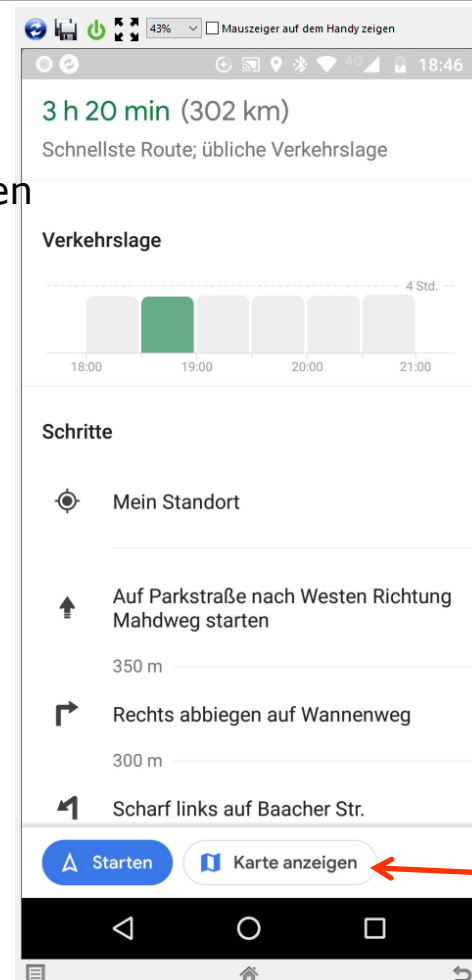

Mit Autobahn

Ohne Autobahn

Schnellste Strecke
blau eingezeichnet
Alternative Strecken
grau

Android Smartphones Google Maps Route erstellen

Wir entschliessen uns für den schnelleren Weg
Gehen wieder zurück zu den Routenoptionen und wählen die Strecke mit Autobahn.

Jetzt starten wir

Android Smartphones Google Maps

Route erstellen

Wenn wir uns Details ansehen
wollen wählen wir Details
und bekommen eine
Wegebeschreibung

Kartenanzeige

Android Smartphones Google Maps

Route erstellen